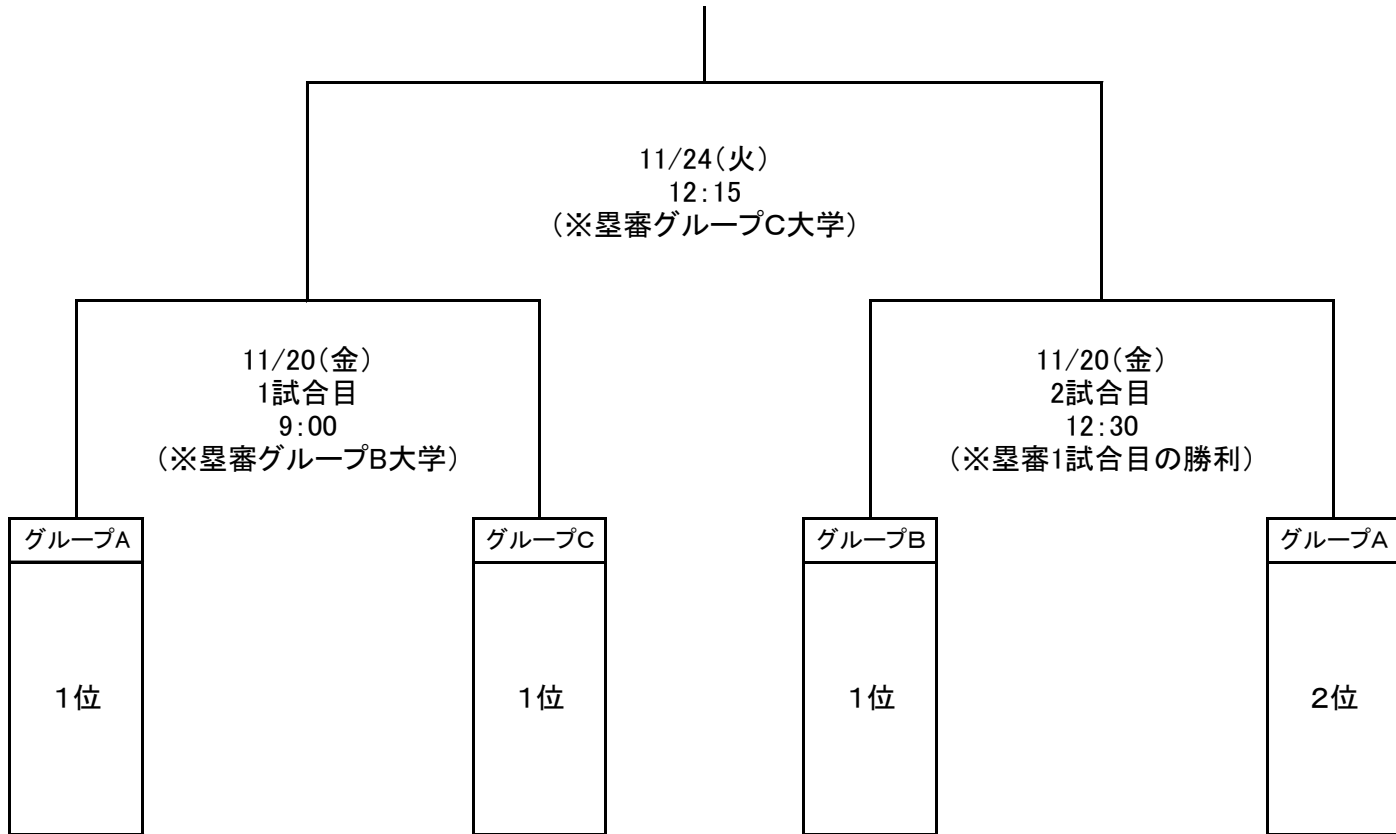

# 第3回アルシスコーポレーションカレッジベースボールカップ 東都大学準硬式野球 THE ROOKIE TOURNAMENT

- 主催 東都大学準硬式野球連盟
- 協賛 株式会社アルシスコーポレーション、有限会社平澤商事
- 会期 令和2年11月3日(火)・7日(土)・17日(火)・18日(水)・20日(金)・24(火) 予備日27日(金)・30日(月)
- 会場 上柚木公園野球場
- 開閉会式は行わない。但し、決勝戦終了後に授賞式を行う。